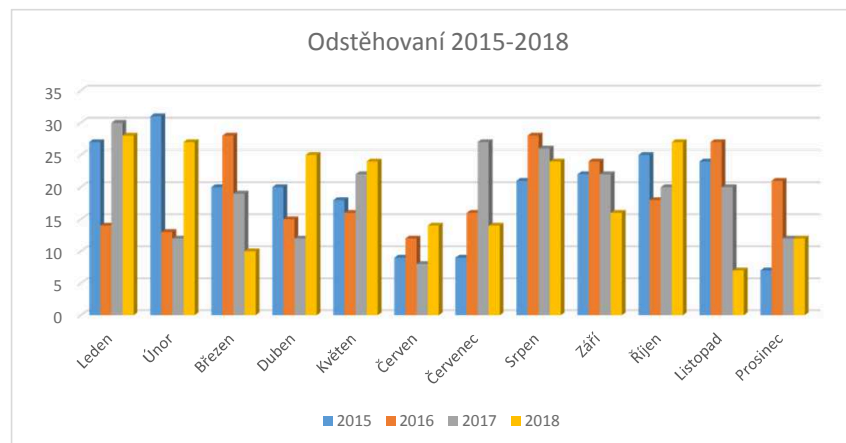

## ODSTĚHOVANÍ

	2015	2016	2017	2018
Leden	27	14	30	28
Únor	31	13	12	27
Březen	20	28	19	10
Duben	20	15	12	25
Květen	18	16	22	24
Červen	9	12	8	14
Červenec	9	16	27	14
Srpen	21	28	26	24
Září	22	24	22	16
Říjen	25	18	20	27
Listopad	24	27	20	7
Prosinec	7	21	12	12
<i>Celkem</i>	<b>233</b>	<b>232</b>	<b>230</b>	<b>228</b>