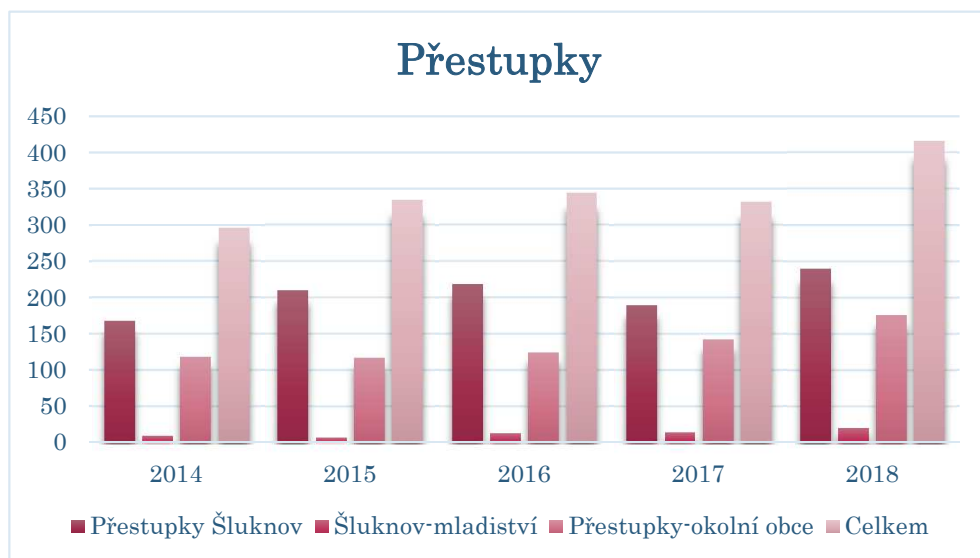

### Přestupky

	2014	2015	2016	2017	2018
<i>Přestupky Šluknov</i>	168	210	219	190	240
<i>Šluknov-mladiství</i>	10	7	13	15	21
<i>Přestupky-okolní obce</i>	118	117	125	142	176
<b>Celkem</b>	<b>296</b>	<b>334</b>	<b>344</b>	<b>332</b>	<b>416</b>

### Posudky

	2014	2015	2016	2017	2018
<b>Celkem</b>	<b>290</b>	<b>315</b>	<b>444</b>	<b>463</b>	<b>475</b>