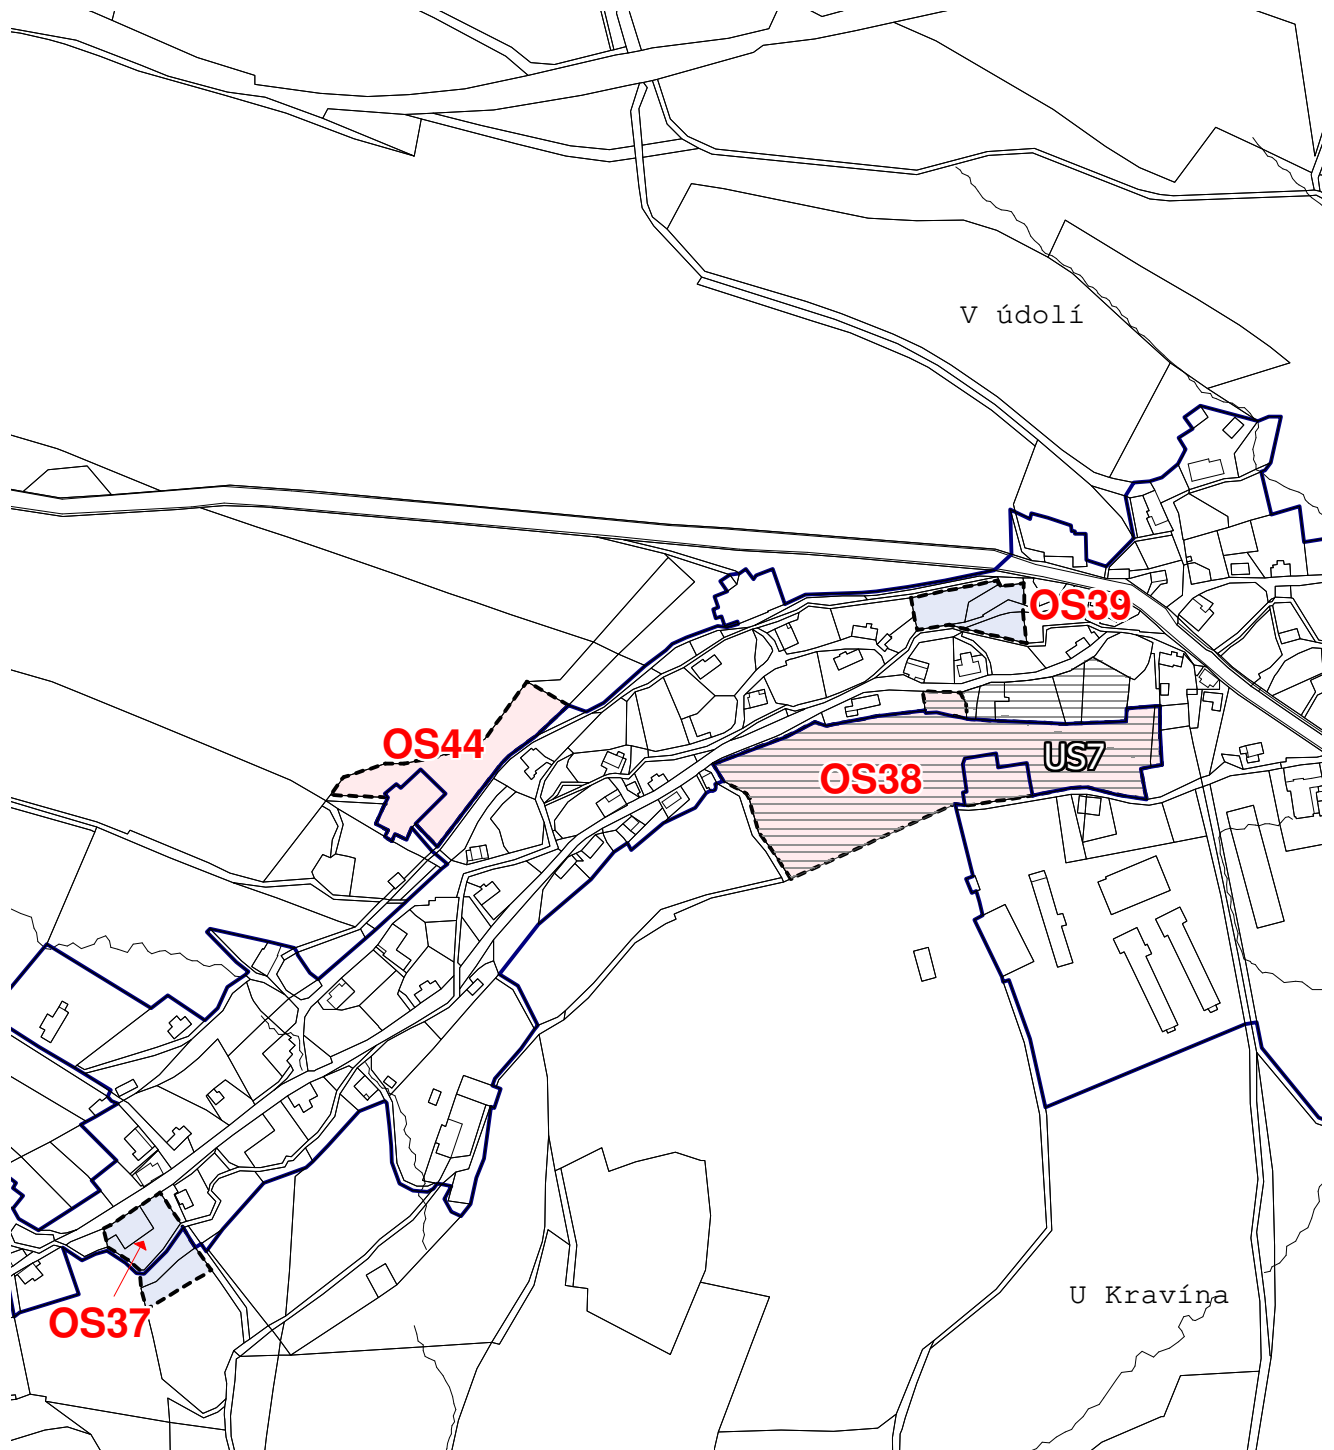

# 1 - VÝKRES ZÁKLADNÍHO ČLENĚNÍ k.ú. Císařský 2

měř. 1 : 5.000